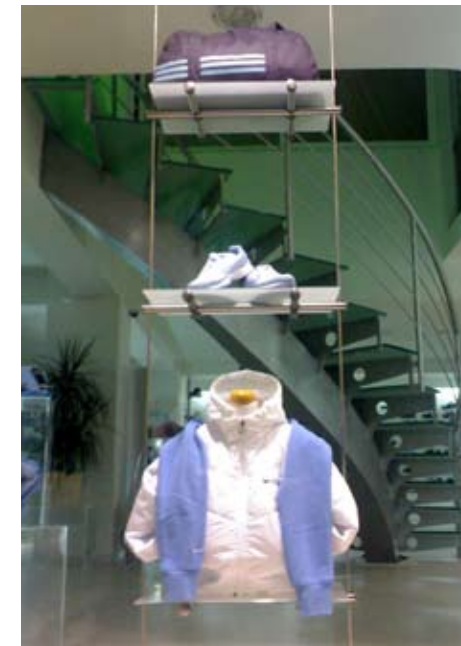

ELITE

chromo

Wandsysteem "ELITE" chromo

- verchromd 8 mm-draad, lengte 300 cm 29,50
 - Wand- en/of vloerbevestiging (per stuk) 19,50
 - Afstandhouder (muur), 30 cm 20,00
 - Hangstang 70 cm, in hoogte verstelbaar 25,00
 - Hangstang 100 cm, in hoogte verstelbaar 30,00
 - Hangstang 70 cm, incl. plank- / glasdragers 35,00
 - Hangstang 100 cm, incl. plank- / glasdragers 40,00
 - Plank- / glasdrager zwaar, lengte 70 cm 35,00
 - Plank- / glasdrager zwaar, lengte 100 cm 40,00
 - Set plankdragers (zijdant) 20,00
 - Matwitte plank 70 cm (dikte 38 mm) 42,50
 - Matwitte plank 100 cm (dikte 38 mm) 46,50
- planken en glasplaten kunnen in allerlei uitvoeringen, kleuren en diktes worden geleverd
ook in hoogglans uitvoering en dikte van 19 mm leverbaar