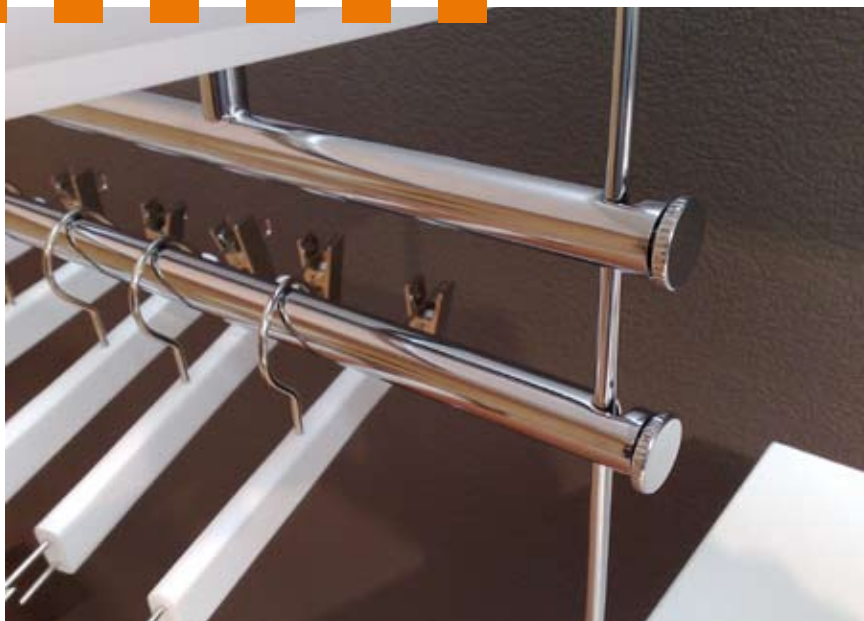

ELITE

chromo

Wandsysteem "ELITE" chromo

- verchromd 8 mm-draad, lengte 300 cm 29,50
 - Wand- en/of vloerbevestiging (per stuk) 19,50
 - Afstandhouder (muur), 30 cm 20,00
 - Hangstang 70 cm, in hoogte verstelbaar 25,00
 - Hangstang 100 cm, in hoogte verstelbaar 30,00
 - Hangstang 70 cm, incl. plank- / glasdragers 35,00
 - Hangstang 100 cm, incl. plank- / glasdragers 40,00
 - Plank- / glasdrager zwaar, lengte 70 cm 35,00
 - Plank- / glasdrager zwaar, lengte 100 cm 40,00
 - Set plankdragers (zijdant) 20,00
 - Matwitte plank 70 cm (dikte 38 mm) 42,50
 - Matwitte plank 100 cm (dikte 38 mm) 46,50
- planken en glasplaten kunnen in allerlei uitvoeringen, kleuren en diktes worden geleverd
ook in hoogglans uitvoering en dikte van 19 mm leverbaar